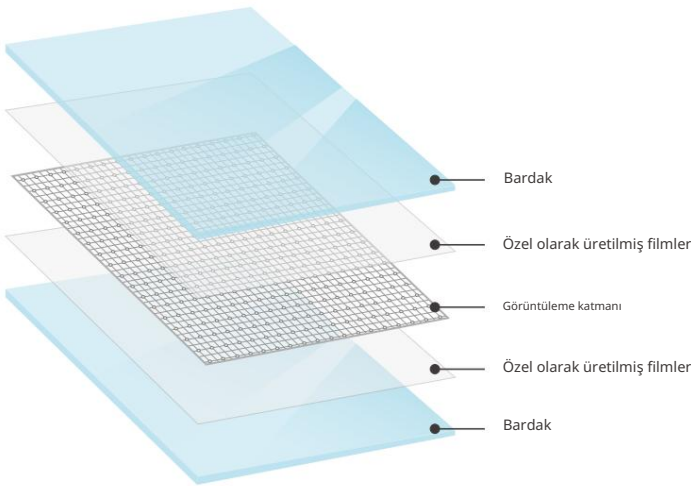

Ürün Modeli

Ürünler	Lüks 01	Lüks 02	Lüks 03	Lüks 04
Saha	P4	P5	P6	P8
Ekran parlaklığı (nit)*	0-5000	0-5000	0-5000	0-5000
Görsel şeffaflık	%90	%90	%95	%95
Piksel aralığı	4x4 mm	5x5 mm	6x6 mm	8x8 mm
Modül	G240 x Y 1500	G240 x Y 1500	G240 x Y 1500	G240 x Y 1500
Piksel yoğunluğu	62500	40000	27556	15625
En iyi görüş mesafesi	4m	5m	6m	8m
Görüntüleme açısı	160°	160°	160°	160°
Ortalama kare güç	230W	230W	230W	230W
Maksimum kare güç	650W	650W	650W	650W

Ürün Modeli

Ürünler	Lüks 05	Lüks 06	Lüks 07
Saha	P10	P15	P20
Ekran parlaklığı (nit)*	0-5000	0-4000	0-3000
Görsel şeffaflık	%95	%98	%98
Piksel aralığı	10x10mm	15,6x15,6 mm	20x20mm
Modül	G240 x Y 1500	G240 x Y 1500	G240 x Y 1500
Piksel yoğunluğu	10000	4444	2500
En iyi görüş mesafesi	10m	15m	20m
Görüntüleme açısı	160°	160°	160°
Ortalama kare güç	230W	200W	140W
Maksimum kare güç	650W	520W	390W

Yapısal

Not: Renk ve kalınlık gerçek durumu yansıtmamaktadır, sadece gösterim kolaylığı sağlamak amacıyla verilmiştir.

Teknik Parametreler

Piksel spesifikasyonu	1R1G1B
Piksel paketi	SMD2020
Ekran malzemesi	Temperli Cam
Gri tonlama seviyesi	65536
Yenileme hızı	3840
Parlaklık ayarı	32X65536
Çalışma voltajı	+5VDC
Çalışma sıcaklığı	-20°C~55°C
Depolama sıcaklığı	-40°C~80°C
Çalışma nemi	%10-90
Depolama nemi	%5-95
Kontrol sistemi	Verici kartları, asenkron kartlar, asenkron oynatma kutuları, video işlemciler